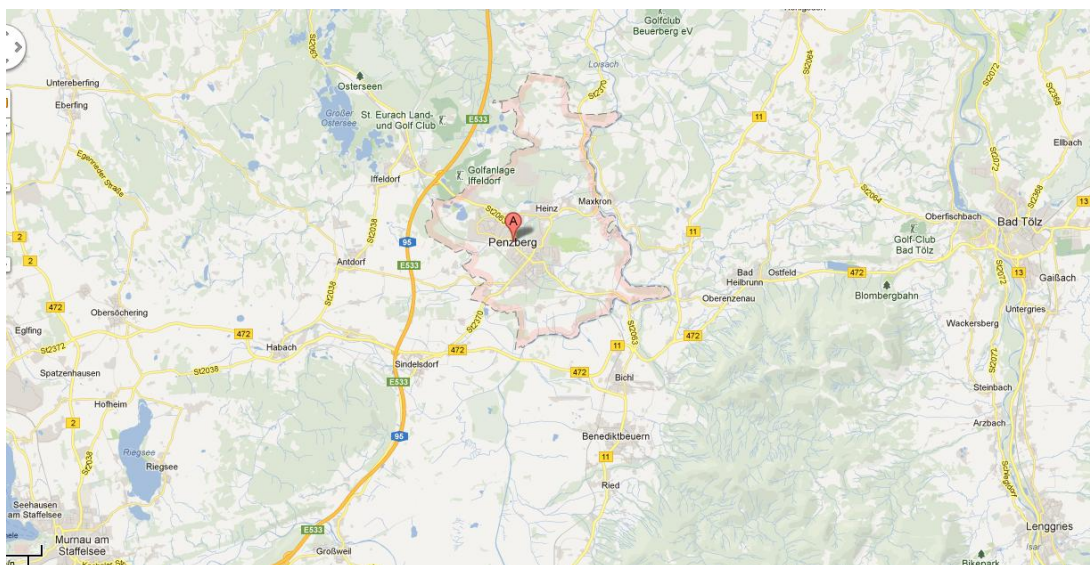

# Was tun in der Umgebung? Infos für Flieger, Regenflüchter, Familienmitglieder

Flugschule Oberbayern, die Region zwischen Murnau, Habach, Penzberg, Promberg Bad Tölz

Was tun nach dem Fliegen oder bei Regen?